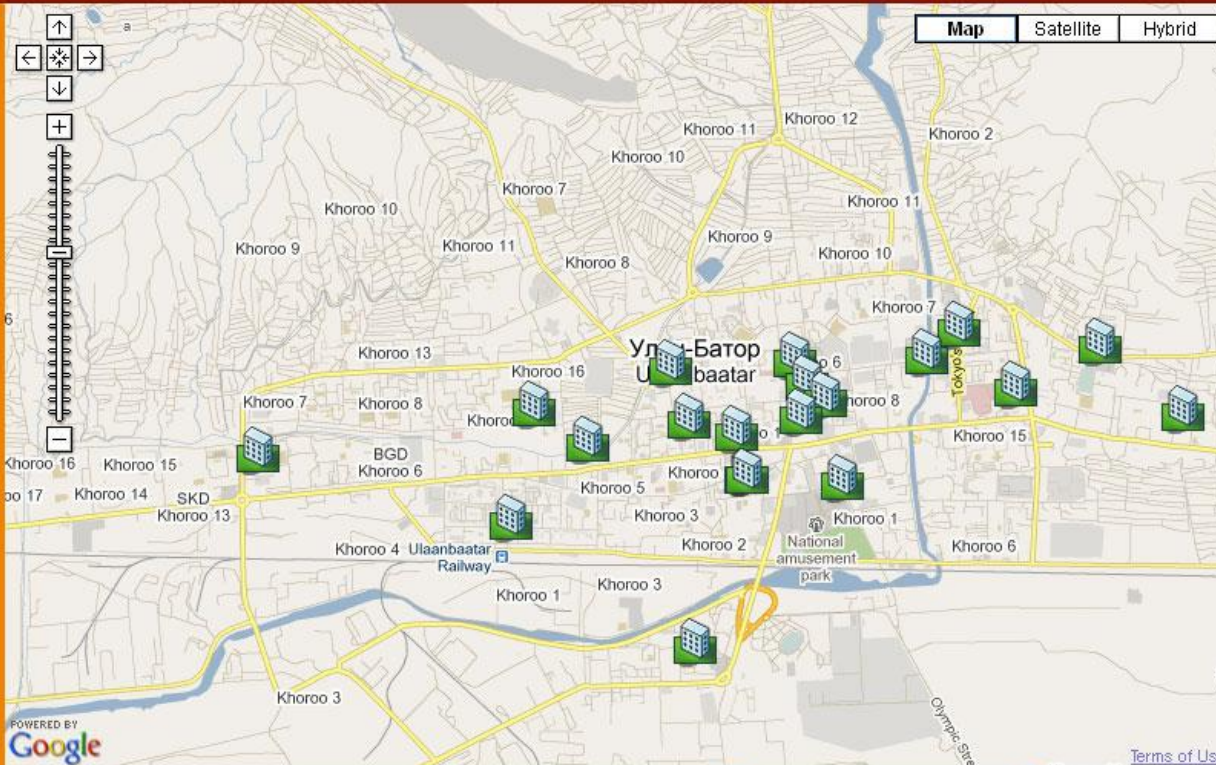

# Use case диаграмм

# Үйл ажиллагааны диаграм

Зочин объект харах үйл ажиллагаа

# ДЭЛГЭЦИЙН ЗОХИОМЖ

UB Map Weather Schedule Exchange Embassy

Лавлах

Захиалга

- Hotels
- BeautyWellness

- Shopping
- Attraction

- Dining
- Embassy

- Nigthlife
- Airline

# ДЭЛГЭЦИЙН ЗОХИОМЖ

UB Map Weather Schedule Exchange Embassy

Лавлах Hotels Захиалга

 HOTEL (13)  GUEST HOUSE (5)  TOURIST CAMP (2)

**Left Sidebar:**

- HOTELS
- SHOPPING
- DINING
- NIGHTLIFE
- BEAUTY & WELLNESS
- ATTRACTIONS